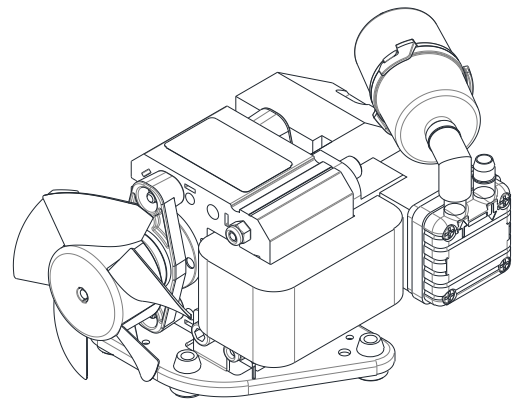

Subject to change without prior notice

		ZB 15	
		50Hz	60Hz
Codice catalogo - Catalog code		9210041	
Portata nominale - Nominal capacity	l/min	14	18
Pressione finale totale (Ass) - Total final pressure (Abs)	mbar - hPa	220	
Alimentazione - Power supply	V	230±10%	
Potenza motore* - Motor power*	W	95	75
Assorbimento - Current drawn	A	0,6	0,4
Rumorosità - Noise level (UNI EN ISO 2151 – K 3dB)	dB(A)	58	61
Tipo di servizio - Duty type		S1	
Peso - Weight	kg [N]	1,6 [15,69]	
Temperatura ambiente di lavoro richiesta - Required room temp. for place of installation	°C	0 ÷ 40	
Temp. ambiente di immagazzinaggio/trasporto - Ambient temperature for storage/transport	°C	-20 ÷ 50	
Max umidità / altitudine - Max humidity / altitude		80% / 1000m s.l.m. **	

(*) Potenza assorbita

(*) Required power

(**) Per condizioni ambientali differenti da quelle prescritte contattare il costruttore

(**) Please contact the Manufacturer if environmental conditions are different from those prescribed