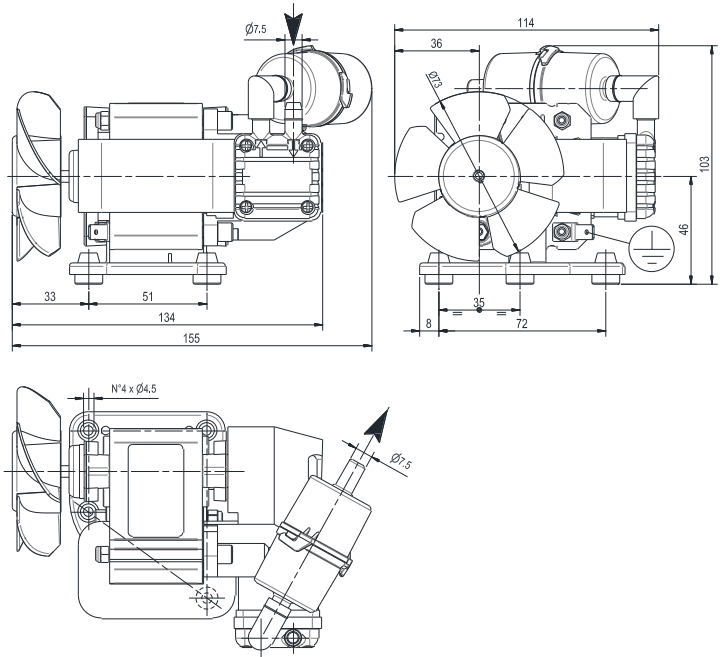

NOTA: Curve riferite alla pressione di 1013mbar (ass.) e temp. 20°C (tolleranza ±10%).
NOTE: Curves refers to 1013mbar (abs.) pression and 20°C temp. (tolerance ±10%).

Subject to change without prior notice

		ZB 15	
		50Hz	60Hz
Codice catalogo - Catalog code		9210041	
Portata nominale - Nominal capacity	l/min	14	18
Pressione finale totale (Ass) - Total final pressure (Abs)	mbar - hPa	220	
Alimentazione - Power supply	V	230±10%	
Potenza motore* - Motor power*	W	95	75
Assorbimento - Current drawn	A	0,6	0,4
Rumorosità - Noise level (UNI EN ISO 2151 – K 3dB)	dB(A)	58	61
Tipo di servizio - Duty type		S1	
Peso - Weight	kg [N]	1,6 [15,69]	
Temperatura ambiente di lavoro richiesta - Required room temp. for place of installation	°C	0 ÷ 40	
Temp. ambiente di immagazzinaggio/trasporto - Ambient temperature for storage/transport	°C	-20 ÷ 50	
Max umidità / altitudine - Max humidity / altitude		80% / 1000m s.l.m. **	