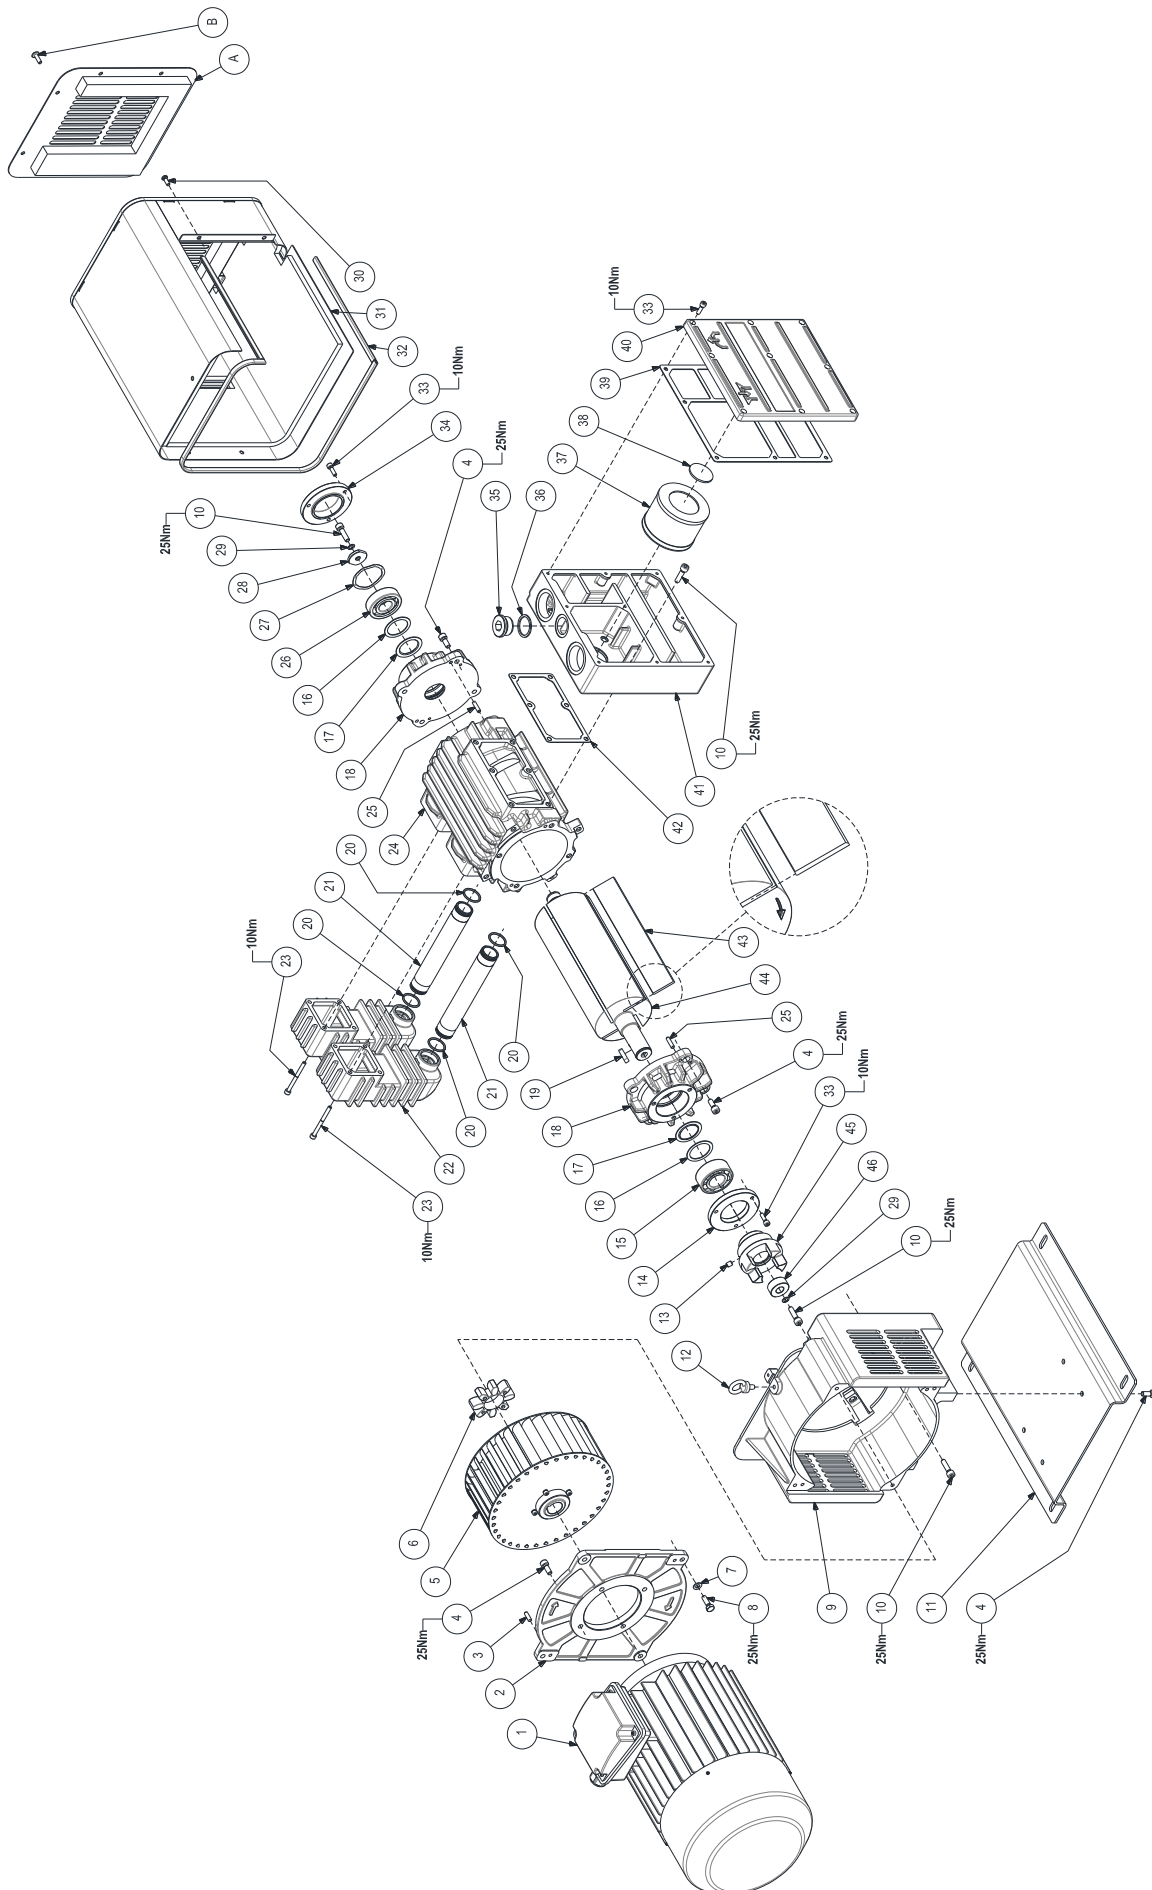

Pos.	Descrizione	Description	Codice Code	Q.tà Q.ty	Kit
1	Motore elettrico	Electric motor	2309010 (*)	1	
2	Flangia attacco motore	Motor flange	4301077	1	
3	Spina cilindrica Ø6x20	Cylindrical pin Ø6x20	0601004	2	
4	Vite TCCE M8x20	Screw cylindrical head M8x20	////	16	
5	Gruppo ventola	Fan group	3610018	1	
6	Elemento elastico	Coupling rubber	1901011	1	
7	Rondella Ø8	Washer Ø8	////	4	
8	Vite TE M8x25	Screw hexagonal head M8x25	////	4	
9	Campana motore	Motor flange	4302039	1	
10	Vite TCCE M8x30	Screw cylindric head M8x30	////	12	
11	Basamento	Base	3904062	1	
12	Golfare di sollevamento	Eyebolt	0403003	1	
13	Vite STEI M8x10	Screw STEI M8x10	////	1	
14	Coperchio posteriore	Rear cover	3502021	1	
15	Cuscinetto 3206 DDUCM EA3S	Bearing 3206 DDUCM EA3S	2401056	1	
16	Seeger ZJ 50	Snap ring ZJ50	0503003	2	
17	Rondella in teflon	Teflon washer	4001044	2	
18	Coperchio pompa	Pump cover	3201051	2	
19	Linguetta tipo A 8x7x30	Feather key A 8x7x30	0701008	1	
20	OR 3112 FKM	O-ring 3112 FKM	1001084	4	
21	Tubo di collegamento	Connection pipe	5004017	2	
22	Corpo silenziatore	Silencer	4601027	2	
23	Vite TCCE M6x70	Screw cylindric head M6x70	////	8	
24	Corpo pompa	Pump housing	3001178	1	
25	Spina cilindrica Ø6x24	Cylindrical pin Ø6x24	0601017	4	
26	Cuscinetto 6305 DDUCM EA3S	Bearing 6305 DDUCM EA3S	2401057	1	
27	Anello di compensazione	Compensation ring	1601001	1	
28	Rondella	Washer	4001057	1	
29	Rondella schnorr Ø8	Schnorr washer Ø8	////	2	
30	Vite TCBCE M6x16	Screw TCBCE M6x16	////	5	
31	Carter convogliatore completo	Complete conveyer carter	3705002	1	
32	Set antivibranti	Shock mount set	1903021	1	
33	Vite TCCE M6x20	Screw cylindric head M6x20	////	15	
34	Coperchio anteriore	Front cover	3501003	1	
35	Tappo 1"G	Plug 1"G	1107006	1	
36	Rondella	Washer	0307001	1	
37	Cartuccia filtro	Filter cartridge	1801049	1	X
38	Rondella premi filtro	Push filter washer	4001045	1	
39	Guarnizione	Gasket	4901073	1	X
40	Coperchio filtro	Filter cover	4507027	1	
41	Corpo filtro	Filter housing	4501031	1	
42	Guarnizione	Gasket	4901056	1	
43	Paletta	Vane	3301027	4	X
44	Rotore	Rotor	3102032	1	
45	Semigiunto	Half-coupling	3801035	1	
46	Rondella	Washer	4001020	1	

Kit → K9715024

//// Non disponibile come ricambio

Not available as a spare part

(*) In base alla tensione di funzionamento e alla taglia del motore elettrico il codice tecnico potrebbe subire delle variazioni

Depending on the operating voltage and frame size of the electric motor, the technical code may change

Subject to change without prior notice

Subject to change without prior notice